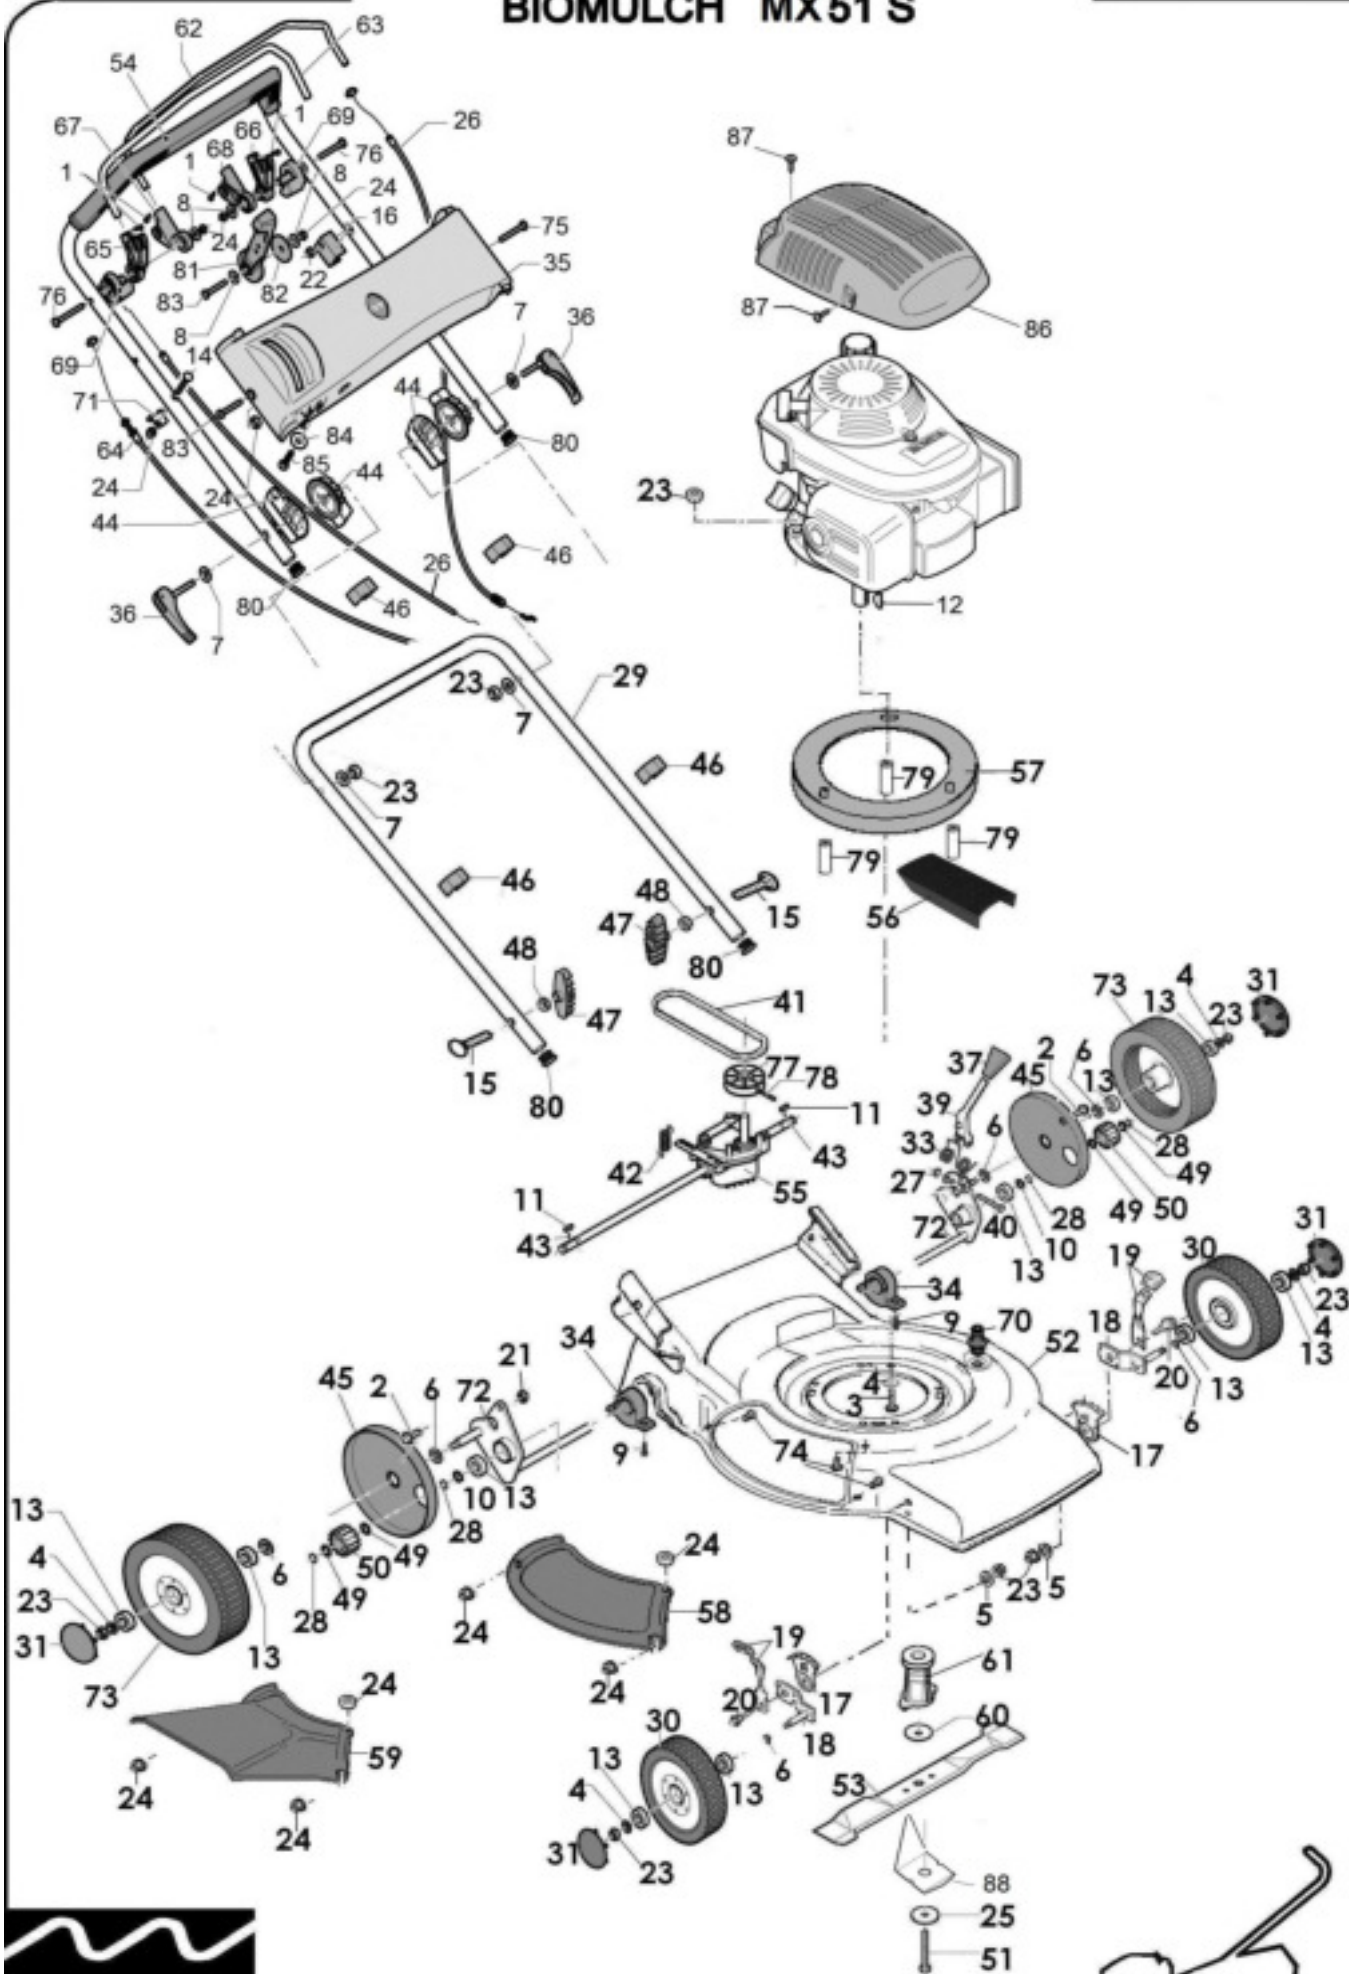

BIOMULCH MX51 S

.MOD. BIOMULCH MX 51 S INOX

POS.	REF.	I	F	D	GB	E	QTY
1	CP023595	Vite Autof.	Vis	Schraube	Screw	Tornillo	4
2	CP030816	Vite Te	Vis	Schraube	Screw	Tornillo	2
3	CP030870	Vite Te	Vis	Schraube	Screw	Tornillo	2
3	CP030890	Vite Te	Vis	Schraube	Screw	Tornillo	1(B&S)
4	CP032908	Rondella	Rondelle	Scheibe	Washer	Arandela	7
5	CP032909	Rondella	Rondelle	Scheibe	Washer	Arandela	2
6	CP032913	Rondella	Rondelle	Scheibe	Washer	Arandela	6
7	CP032924	Rondella	Rondelle	Scheibe	Washer	Arandela	4
8	CP032926	Rondella	Rondelle	Scheibe	Washer	Arandela	2
9	CP034615	Rivetto	Rivet	Niet	Rivet	Clavo	4
10	CP035905	Rasamento	Rondelle	Scheibe	Washer	Arandela	2
11	CP037305	Chiavetta	Clavette	Schlüsselchen	Woodruff Key	Chaveta	2
12	CP037406	Chiavetta	Clavette	Schlüsselchen	Woodruff Key	Chaveta	1 (Optional)
13	CP038228	Cuscinetto	Roulement	Kugellager	Ball Bearing	Cojinete	10
14	CP040630	Vite Ttqst	Vis	Schraube	Screw	Tornillo	1
15	CP040850	Vite Ttqst	Vis	Schraube	Screw	Tornillo	2
16	CP042216	Blocchetto Cavo Freno	Attache Cable Frein	Kabelbeschwerer	Clip	Fijador Cable	1
17	CP042245	Settore	Secteur	Platte	Sector	Placa Alturas	2
18	CP042248	Supporto	Support	Achselager	Support	Soporte	2
19	CP042250	Leva Alzo	Levier	Stange	Lever	Leva Alturas	2
20	CP042268	Vite	Vis	Schraube	Screw	Tornillo	2
21	CP042708	Dado	Écrou	Mutter	Knob	Esparrago	1
22	CP042806	Dado	Écrou	Mutter	Knob	Esparrago	5
23	CP044708	Dado	Écrou	Mutter	Knob	Esparrago	11
24	CP044726	Dado	Écrou	Mutter	Knob	Esparrago	7
25	CP045911	Molla A Tazza	Rondelle	Scheibe	Washer	Muelle	1
26	CP046149	Cavo Freno	Cable Frein	Kabel	Cable	Cable	1(B&S 450-500)
26	CP052146	Cavo Freno	Cable Frein	Kabel	Cable	Cable	1(B&S 625-675)
26	CP052149	Cavo Freno	Cable Frein	Kabel	Cable	Cable	1 (Honda)
27	CP046606	Ritegno	Clip	Rückhalt	Retainer	Anillo Clip	1
28	CP046812	Seeger	Seeger	Ruckhalt	Retainer	Anillo Clip	4
29	CP047034	Manico Inf.	Guidon	Stiel	Handle	Manillar	1
30	CP047118.98	Ruota 180 Ph Zincata	Roue Acier	Verzinktes Rad	Zinc Wheel	Rueda Zinc	2
31	CP047133	Copri ruota	Cache Moyeu	Raddeckung	Hub Cap	Tapa Rueda	4
32	CP050143	Cavo Acceleratore	Cable Gaz	Beschleuniger	Throttle Cable	Acelerador	1(B&S 450-500)
32	CP047143	Cavo Acceleratore	Cable Gaz	Beschleuniger	Throttle Cable	Acelerador	1(B&S 625-675)
32	CP053145	Cavo Acceleratore	Cable Gaz	Beschleuniger	Throttle Cable	Acelerador	1 (Honda)
33	CP047191	Molla	Ressort	Feder	Spring	Muelle	1
34	CP047215	Supporto Assale	Support	Achselager	Support	Soporte	2
35	CP050225.02	Plancia Rossa 3000	Tableau De Bord	Armaturenbrett	Dash-Board Red	Placa Del Manillar	1
36	CP047224	Leva Completa Lunga	Levier	Stange	Lever	Leva	2
37	CP047236	Cappuccio	Cache Moyeu	Kappe	Hood	Pomo	1
38	CP047242	Gancio Fune Avv.	Porte Cable	Kabelhalter	Cable Support	Fijador Cable	1
39	CP047255	Leva Alzo	Levier	Stange	Lever	Leva Alturas	1
40	CP047267	Perno	Goujon	Zapfen	Pin	Perno	1
41	CP047730	Cinghia Z 30	Courroie	Riemen	Belt	Correa	1
42	CP050191	Molla	Ressort	Feder	Spring	Muelle	1
43	CP050194	Molla	Ressort	Feder	Spring	Muelle	2
44	CP050212	Regolatore Manico	Reglage De Guidon	Stielregulator	Handle Regulator	Regulador Manillar	4
45	CP050214	Copri ruota Interno	Cache Moyeu	Raddeckung	Hub Cap	Tapa Rueda	2
46	CP050222	Fermacavo	Attache Cable	Kabelbeschwerer	Clip	Fijador Cable	2
47	CP050228	Pomolo Manico	Écrou	Griff	Knob Handle	Pomo Manillar	2
48	CP050230	Rondella	Rondelle	Scheibe	Washer	Arandela	2
49	CP050238	Rondella	Rondelle	Scheibe	Washer	Arandela	4
50	CP050298	Ingranaggio	Pignon	Getriebe	Pinion	Engranaje	2
51	CP050965	Vite Lama 10.9	Vis 10.9	Schraube 10.9	Screw 10.9	Tornillo 10.9	1
52	CP051005.90	Chassis Inox	Carter Inox	Gehäuse	Deck Inox	Chasis	1